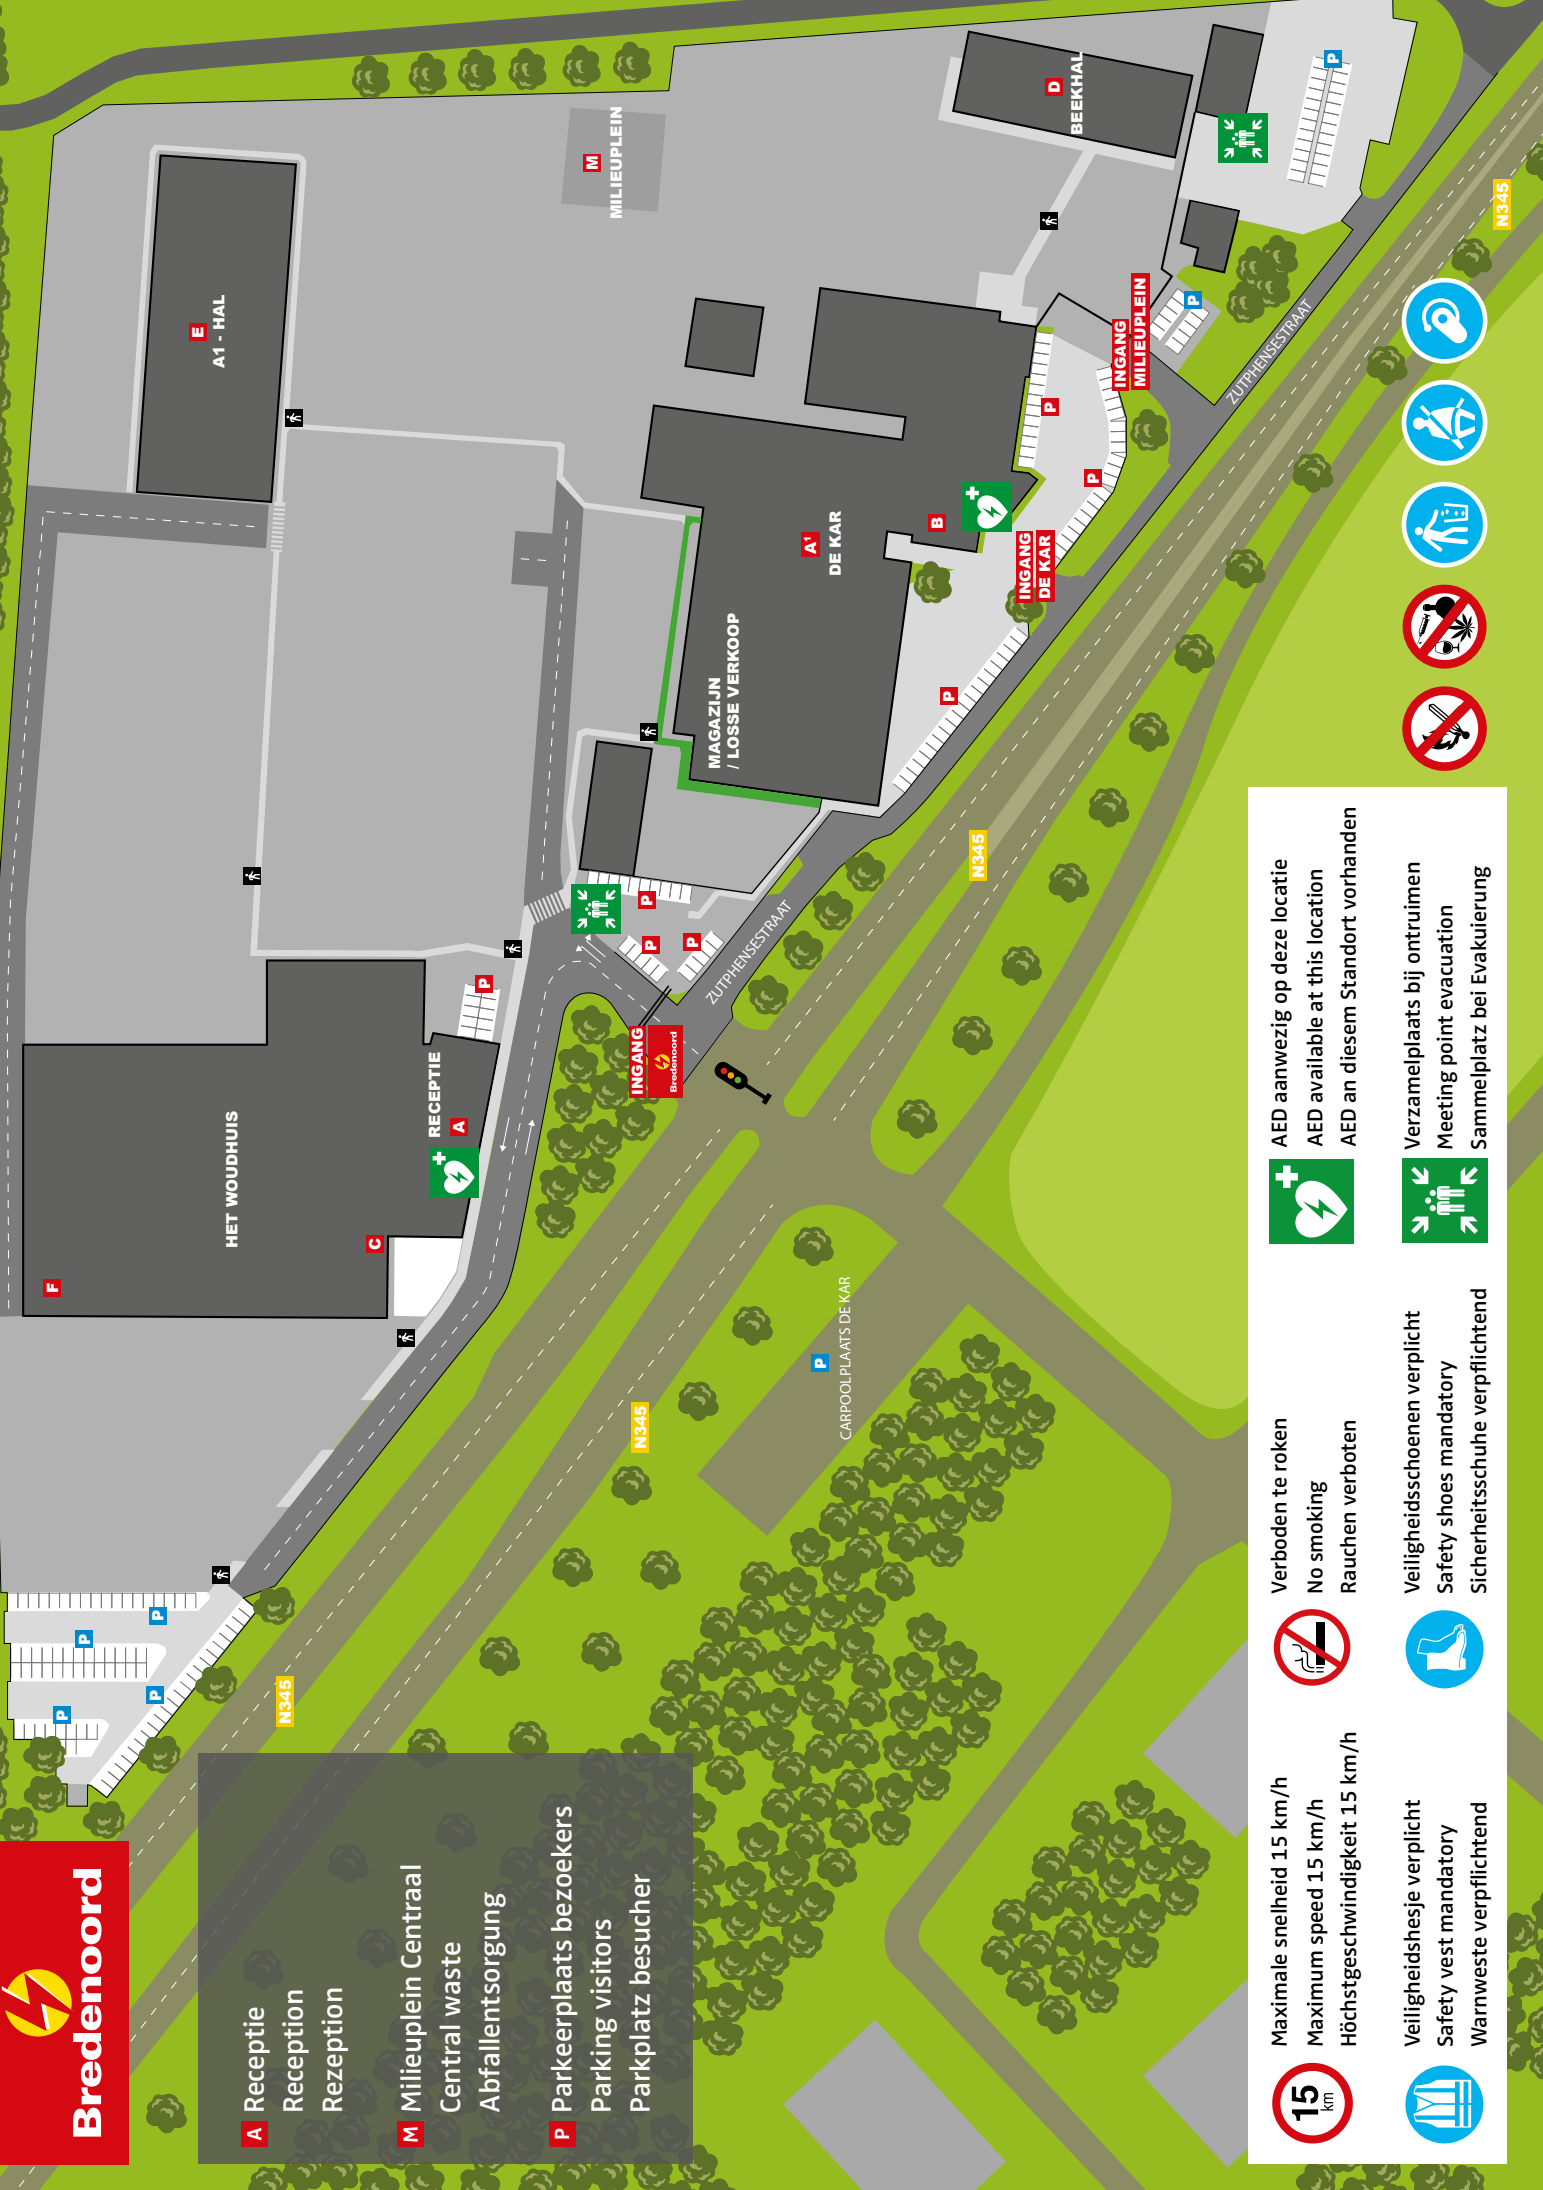

VERKEERSREGELS

- Geef de heftrucks altijd voorrang
- Volg de door ons aangegeven rijroute en verkeersborden
- Achteruit inparkeren in de daarvoor bestemde parkeervakken

ALS BEZOEKER

- Draag altijd een hesje met de opdruk visitor erop (beschikbaar via contactpersoon)
- Draag binnen de witte lijnen altijd veiligheidsschoenen
- Binnen de groene lijnen zijn veiligheidsschoenen niet verplicht
- Volg de door ons aangegeven looppaden
- Alleen op het zebrapad hebben voetgangers voorrang op de heftruck, anders heeft de heftruck altijd voorrang

AAN & AFMELDEN

- Aan-/afmelden bij de receptie of bij de aan-/afmeldzuil (De Kar)

LET OP!

De directie houdt het recht om personen tot het Bredenoord-terrein toegang te ontfeggen en personen die zich op het Bredenoord-terrein bevinden te verwijderen als zij zich niet aan de regels houden.

A Receptie
Reception
Rezeption

M Milieuplein Centraal
Central waste
Abfallentsorgung

P Parkeerplaats bezoekers
Parking visitors
Parkplatz besucher

Maximale snelheid 15 km/h
Maximum speed 15 km/h
Höchstgeschwindigkeit 15 km/h

AED aanwezig op deze locatie
AED available at this location
AED an diesem Standort vorhanden

Verzamelplaats bij ontruimen
Meeting point evacuation
Sammelplatz bei Evakuierung

N345

N345

N345

N345